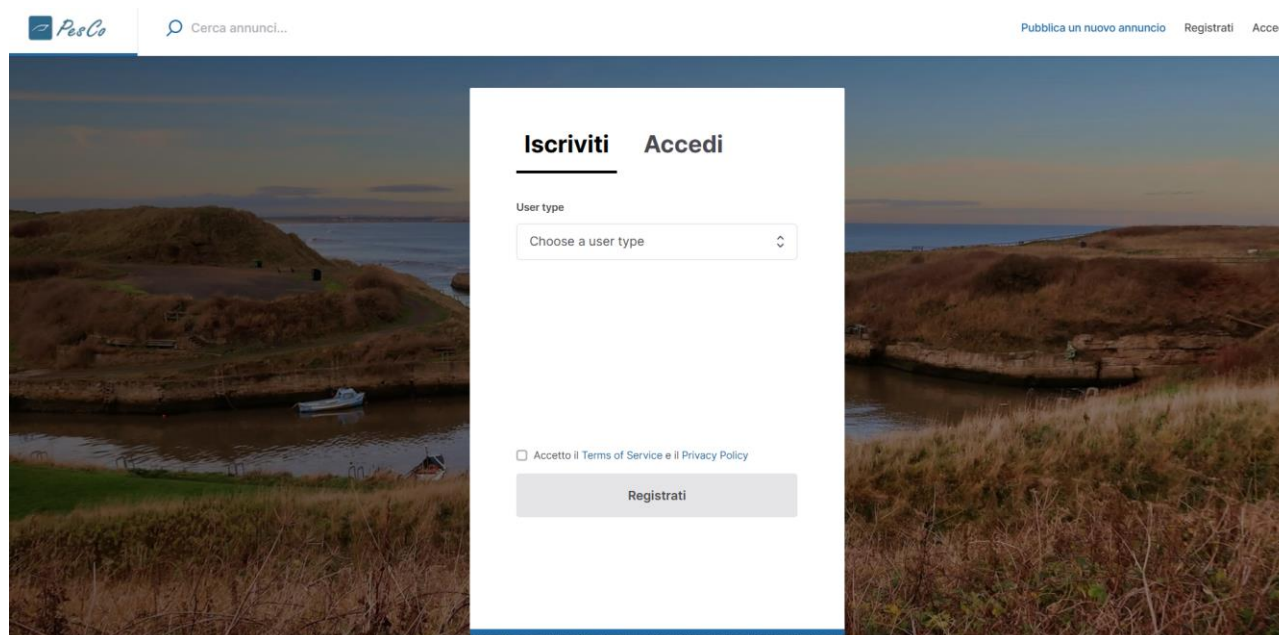

# REGISTRAZIONE PORTALE

Vai sul sito PesCo al seguente url: [www.pesco.mysharetribe.com](http://www.pesco.mysharetribe.com)

Clicca sul tasto “Registrati” in alto a destra

Apparirà la seguente schermata:

Scegli l'opzione “Guida di pesca”